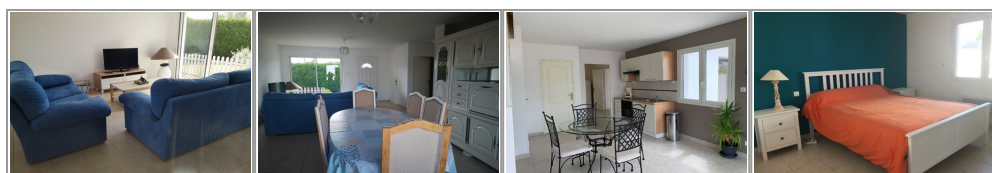

- » Référence : MAIS 102
- » Nombre de pièces : 5
- » Surface : 125 m²

A deux pas des commerces, cette maison est composée d'une belle pièce de vie (salle à manger + salon) avec coin cuisine (évier, plaque induction, four, cafetière, bouilloire, grille pain, lave-vaisselles, micro-ondes), une deuxième salle à manger avec coin cuisine (évier, plaque induction, four), une arrière cuisine (lave linge, réfrigérateur), une chambre avec un lit 160x200, une deuxième chambre avec un lit 140x190 et un lit 90x190 (superposés), 2 salles d'eau, wc.

A l'étage une troisième chambre avec un lit 140x200 et une quatrième chambre avec un lit 140x200. Le tout sur un terrain de 749 m² avec garage. Terrasse avec mobilier de jardin et barbecue.

Notes de visites :